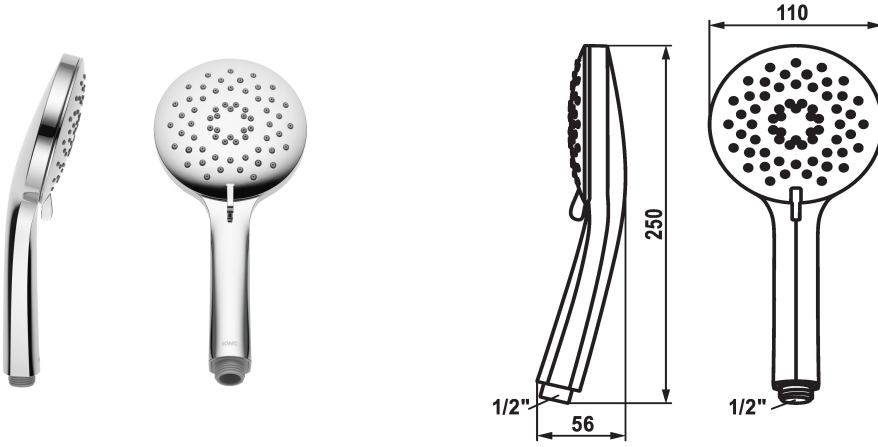

## KWC FIT-X Hand shower trio

Modell-Linie: FIT-X | 26.000.119.000  
Douches | Douches

### KWC-No.

**124492**  
chromeline

\* Handdouche KWC FIT -X trio  
\* TouchProtect - mengkraanromp wordt niet heet

\* Reinigingsvriendelijke douchezeef  
\* Aansluitschroefdraad 1/2"

### Technical Data

A\_Spout\_Spray

8 l/min (3 bar)

Connection

G1/2"

Kleurcode

chromeline

Faucet\_typ

Voormontage-eenheid

Type bundel

09

G\_Acoustic group

yes

Materiaal

KUNSTSTOFF