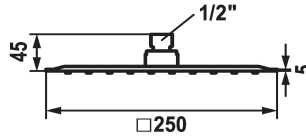

KWC PIATTO -X Q Shower head

Modell-Linie: SHOWERCULTURE | 26.000.204.000
Sprchové armatury | Sprchové hlavice

KWC-No.

124494
chromeline, D 250x250

124495
chromeline, D 300x300

124496
chromeline, D 400x400

ATT-KWC-DURCHMESSER

D250-Q

D300-Q

D400-Q

* Shower head KWC PIATTO -X Q
* Made of stainless steel
* With ball joint
* Cleaning-friendly faceplate

* Connecting thread 1/2"
* To be ordered separately:
- Bracket

Technické údaje

A_Spout_Spray

ATT-KWC-DURCHMESSER

ATT-KWC-FARBCODE

Faucet_typ

G_Acoustic group

EnergyLabelCH

Materiál

18 l/min (3 bar)

D250-Q