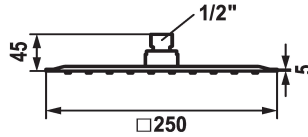

KWC PIATTO -X Q Kopfbrause

Modell-Linie: **SHOWERCULTURE** | 26.000.204.000
Duscharmaturen | Duschköpfe

KWC-Nr.

124494
chromeline, D 250x250

124495
chromeline, D 300x300

124496
chromeline, D 400x400

Durchmesser

250 x 250

300 x 300

400 x 400

* Kopfbrause KWC PIATTO -X Q
* Aus Edelstahl
* Mit Kugelgelenk
* Reinigungsfreundliches Brausesieb

* Anschlussgewinde 1/2"
* Separat bestellen:
- Brausenarm

Technische Daten

Auslaufmenge

18 l/min (3 bar)

Durchmesser

250 x 250

Farbcode

chromeline

Armaturtyp

Sicherheitselement

Armaturengeräuschgruppe