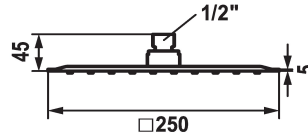

KWC PIATTO -X Q Kopfbrause

Modell-Linie: **SHOWERCULTURE** | 26.000.204.000
Duscharmaturen | Duschköpfe

KWC-Nr.

124494
chromeline, D 250x250

124495
chromeline, D 300x300

124496
chromeline, D 400x400

Durchmesser

250 x 250

300 x 300

400 x 400

* Kopfbrause KWC PIATTO -X Q
* Aus Edelstahl
* Mit Kugelgelenk
* Reinigungsfreundliches Brausesieb

* Anschlussgewinde 1/2"
* Separat bestellen:
- Brausenarm

Technische Daten

Auslaufmenge

18 l/min (3 bar)

Durchmesser

250 x 250

Farbcode

chromeline

Armaturtyp

Sicherheitselement

Armaturengeräuschgruppe