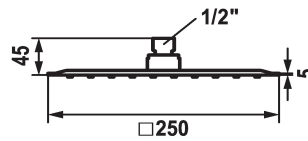

KWC PIATTO -X Q Kopfbrause

Modell-Linie: **SHOWERCULTURE | 26.000.204.000**
Duscharmaturen | Duschköpfe

KWC-Nr.

124494
chromeline, D 250x250

124495
chromeline, D 300x300

124496
chromeline, D 400x400

Durchmesser

250 x 250

300 x 300

400 x 400

* Kopfbrause KWC PIATTO -X Q
* Aus Edelstahl
* Mit Kugelgelenk
* Reinigungsfreundliches Brausesieb

* Anschlussgewinde 1/2"
* Separat bestellen:
- Brausenarm

Technische Daten

| | |
|-------------------------|-----------------------|
| Auslaufmenge | 18 l/min (3 bar) |
| Durchmesser | 250 x 250 |
| Farbcode | chromeline |
| Armaturtyp | Kopfbrause |
| Armaturengeräuschgruppe | II |
| Energie Etikette | D Mono Batterie 1,5 V |
| Material | rostfreier Stahl |