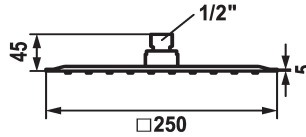

KWC PIATTO -X Q

Ducha fija

Modell-Linie: **SHOWERCULTURE** | 26.000.204.000

Duchas | Cabezal de ducha

KWC-No.

124494
chromeline, D 250x250

124495
chromeline, D 300x300

124496
chromeline, D 400x400

Diámetro

D250-Q

D300-Q

D400-Q

* Ducha fija KWC PIATTO -X Q
* De acero inoxidable
* Con articulación esférica
* Filtro de ducha de fácil limpieza

* Racor conexión 1/2"
* Pedir por separado:
- Brazo de ducha

Datos técnicos

| | |
|---------------------|-------------------------------|
| Caudal de salida | 18 l/min (3 bar) |
| Diámetro | D250-Q |
| Código de color | chromeline |
| Tipo de grifo | 17 |
| Grupo de ruido | 2 |
| Etiqueta energética | D Mono de la batería de 1,5 V |
| Material | Acero inoxidable |