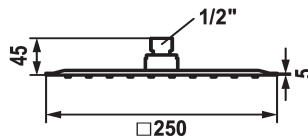

KWC PIATTO-X Q

Douche de tête

Modell-Linie: **SHOWERCULTURE** | 26.000.204.000

Douches | Pomme de douche

KWC-No.

124494
chromeline, D 250x250

124495
chromeline, D 300x300

124496
chromeline, D 400x400

Diamètre

D250-Q

D300-Q

D400-Q

* Douche de tête KWC PIATTO -X Q
* En acier inoxydable
* Avec rotule
* Tamis de douche anti-impuretés

* Raccord 1/2"
* À commander séparément:
- Bras de douche

Données techniques

Débit

18 l/min (3 bar)

Diamètre

D250-Q

Code couleur

chromeline

Type de robinet

17