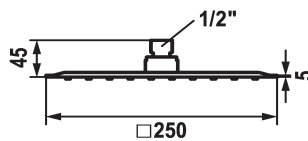

KWC PIATTO-X Q

Douche de tête

Modell-Linie: **SHOWERCULTURE** | 26.000.204.000

Douches | Pomme de douche

KWC-No.

124494
chromeline, D 250x250

124495
chromeline, D 300x300

124496
chromeline, D 400x400

Diamètre

D250-Q

D300-Q

D400-Q

* Douche de tête KWC PIATTO -X Q
* En acier inoxydable
* Avec rotule
* Tamis de douche anti-impuretés

* Raccord 1/2"
* À commander séparément:
- Bras de douche

Données techniques

Débit

18 l/min (3 bar)

Diamètre

D250-Q

Code couleur

chromeline

Type de robinet

17