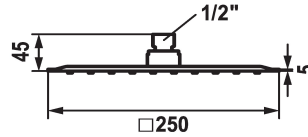

KWC PIATTO-X Q

Douche de tête

Modell-Linie: **SHOWERCULTURE** | 26.000.204.000

Douches | Pomme de douche

KWC-No.

124494
chromeline, D 250x250

124495
chromeline, D 300x300

124496
chromeline, D 400x400

Diamètre

D250-Q

D300-Q

D400-Q

* Douche de tête KWC PIATTO -X Q
* En acier inoxydable
* Avec rotule
* Tamis de douche anti-impuretés

* Raccord 1/2"
* À commander séparément:
- Bras de douche

Données techniques

Débit

18 l/min (3 bar)

Diamètre

D250-Q

Code couleur

chromeline

Type de robinet

Kopfbrause