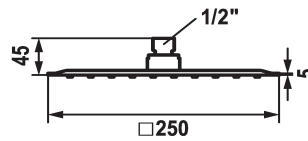

## KWC PIATTO-X Q

Soffione a snodo

Modell-Linie: **SHOWERCULTURE | 26.000.204.000**

Rubinerterie per doccia | Soffioni doccia

### KWC-No.

**124494**  
chromeline, D 250x250

**124495**  
chromeline, D 300x300

**124496**  
chromeline, D 400x400

### Diametro

D250-Q

D300-Q

D400-Q

\* Soffione a snodo KWC PIATTO -X Q  
\* Di acciaio inossidabile  
\* Con snodo sferico  
\* Filtro per doccia facile da pulire

\* Filettatura raccordo 1/2"  
\* Ordinare separatamente:  
- Braccio doccia

### Dati tecnici

Portata	18 l/min (3 bar)
Diametro	D250-Q
Codice colore	chromeline
Tipo di rubinetto	17
Classe di rumorosità	2
Etichetta energetica	Mono batteria 1,5V D
Materiale	Acciaio inox
teamNumber	727911.502
sanitasTroeschNumber	6545 151.501