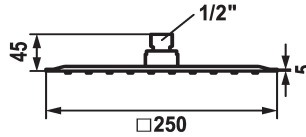

KWC PIATTO-X Q

Soffione a snodo

Modell-Linie: **SHOWERCULTURE | 26.000.204.000**

Rubinerterie per doccia | Soffioni doccia

KWC-No.

124494
chromeline, D 250x250

124495
chromeline, D 300x300

124496
chromeline, D 400x400

Diametro

D250-Q

D300-Q

D400-Q

- * Soffione a snodo KWC PIATTO -X Q
- * Di acciaio inossidabile
- * Con snodo sferico
- * Filtro per doccia facile da pulire

- * Filettatura raccordo 1/2"
- * Ordinare separatamente:
- Braccio doccia

Dati tecnici

Portata	18 l/min (3 bar)
Diametro	D250-Q
Codice colore	chromeline
Tipo di rubinetto	17
Classe di rumorosità	2
Etichetta energetica	Mono batteria 1,5V D
Materiale	Acciaio inox