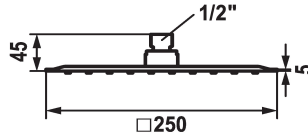

KWC PIATTO -X Q Hoofddouche

Modell-Linie: **SHOWERCULTURE** | 26.000.204.000
Douches | Douchekoppen

KWC-No.

124494
chromeline, D 250x250

124495
chromeline, D 300x300

124496
chromeline, D 400x400

Diameter

D250-Q

D300-Q

D400-Q

* Hoofddouche KWC PIATTO -X Q
* Van roestvrijstaal
* Met kogelgewricht
* Reinigingsvriendelijke douchezeef

* Aansluitschroefdraad 1/2"
* Apart bestellen:
- Douchearm

Technical Data

Doorstroomhoeveelheid

18 l/min (3 bar)

Diameter

D250-Q

Kleurcode

chromeline

Kraan type

17

geluidsklasse