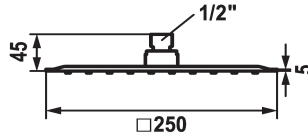

KWC PIATTO -X Q Hoofddouche

Modell-Linie: **SHOWERCULTURE** | 26.000.204.000
Douches | Douchekoppen

KWC-No.

124494
chromeline, D 250x250

124495
chromeline, D 300x300

124496
chromeline, D 400x400

Diameter

D250-Q

D300-Q

D400-Q

* Hoofddouche KWC PIATTO -X Q
* Van roestvrijstaal
* Met kogelgewricht
* Reinigingsvriendelijke douchezeef

* Aansluitschroefdraad 1/2"
* Apart bestellen:
- Douchearm

Technical Data

A_Spout_Spray

18 l/min (3 bar)

Diameter

D250-Q

Kleurcode

chromeline

Faucet_typ

17

G_Acoustic group