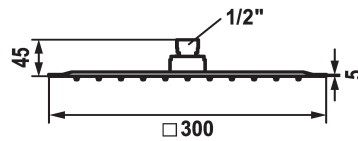

KWC PIATTO-X Q

Douche de tête

Modell-Linie: SHOWERCULTURE | 26.000.205.000

Douches | Pomme de douche

KWC-No.

124494
chromeline, D 250x250

124495
chromeline, D 300x300

124496
chromeline, D 400x400

Diamètre

D250-Q

D300-Q

D400-Q

* Douche de tête KWC PIATTO -X Q
* En acier inoxydable
* Avec rotule
* Tamis de douche anti-impuretés

* Raccord 1/2"
* À commander séparément:
- Bras de douche

Données techniques

Débit

18 l/min (3 bar)

Diamètre

D300-Q

Code couleur

chromeline

Type de robinet

17