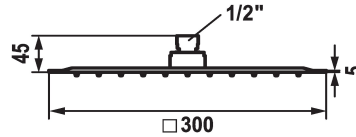

## KWC PIATTO-X Q

Soffione a snodo

Modell-Linie: **SHOWERCULTURE** | 26.000.205.000

Rubinerterie per doccia | Soffioni doccia

### KWC-No.

**124494**  
chromeline, D 250x250

**124495**  
chromeline, D 300x300

**124496**  
chromeline, D 400x400

### Diametro

D250-Q

D300-Q

D400-Q

- \* Soffione a snodo KWC PIATTO -X Q
- \* Di acciaio inossidabile
- \* Con snodo sferico
- \* Filtro per doccia facile da pulire

- \* Filettatura raccordo 1/2"
- \* Ordinare separatamente:  
- Braccio doccia

### Dati tecnici

Portata	18 l/min (3 bar)
Diametro	D300-Q
Codice colore	chromeline
Tipo di rubinetto	Kopfbrause
Classe di rumorosità	II
Etichetta energetica	Mono batteria 1,5V D
Materiale	Acciaio inox
teamNumber	727912.502
sanitasTroeschNumber	6545 153.501