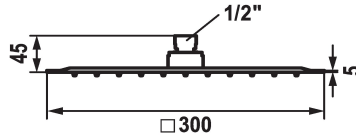

## KWC PIATTO -X Q

Hoofddouche

Modell-Linie: SHOWERCULTURE | 26.000.205.000

Douches | Douchekoppen

### KWC-No.

**124494**  
chromeline, D 250x250

**124495**  
chromeline, D 300x300

**124496**  
chromeline, D 400x400

### Diameter

D250-Q

D300-Q

D400-Q

\* Hoofddouche KWC PIATTO -X Q  
\* Van roestvrijstaal  
\* Met kogelgewricht  
\* Reinigingsvriendelijke douchezeef

\* Aansluit Schroefdraad 1/2"  
\* Apart bestellen:  
- Douchearm

### Technical Data

A\_Spout\_Spray

18 l/min (3 bar)

Diameter

D300-Q

Kleurcode

chromeline

Faucet\_typ