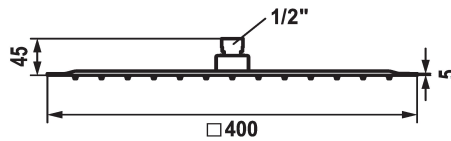

KWC PIATTO -X Q Kopfbrause

Modell-Linie: **SHOWERCULTURE | 26.000.206.000**
Duscharmaturen | Duschköpfe

KWC-Nr.

124494
chromeline, D 250x250

124495
chromeline, D 300x300

124496
chromeline, D 400x400

Durchmesser

250 x 250

300 x 300

400 x 400

* Kopfbrause KWC PIATTO -X Q
* Aus Edelstahl
* Mit Kugelgelenk
* Reinigungsfreundliches Brausesieb

* Anschlussgewinde 1/2"
* Separat bestellen:
- Brausenarm

Technische Daten

| | |
|--|-----------------------|
| Auslaufmenge | 19,5 l/min (3 bar) |
| Durchmesser | 400 x 400 |
| Farbcode | chromeline |
| Armaturtyp | Kopfbrause |
| Armaturengeräuschgruppe | II |
| Brausenabgang: Armaturengeräuschgruppe | II |
| Energie Etikette | D Mono Batterie 1,5 V |
| Material | rostfreier Stahl |