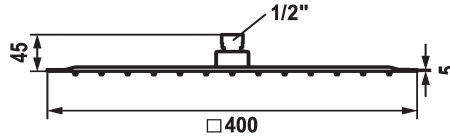

KWC PIATTO -X Q Kopfbrause

Modell-Linie: **SHOWERCULTURE** | 26.000.206.000
Duscharmaturen | Duschköpfe

KWC-Nr.

124494
chromeline, D 250x250

124495
chromeline, D 300x300

124496
chromeline, D 400x400

Durchmesser

250 x 250

300 x 300

400 x 400

* Kopfbrause KWC PIATTO -X Q
* Aus Edelstahl
* Mit Kugelgelenk
* Reinigungsfreundliches Brausesieb

* Anschlussgewinde 1/2"
* Separat bestellen:
- Brausenarm

Technische Daten

Auslaufmenge	19.5 l/min (3 bar)
Durchmesser	400 x 400
Farbcode	chromeline
Armaturtyp	Kopfbrause
Armaturengeräuschgruppe	II
Brausenabgang: Armaturengeräuschgruppe	II
Energie Etikette	D Mono Batterie 1,5 V
Material	rostfreier Stahl
teamNumber	727913.502
sanitasTroeschNumber	6545 155.501