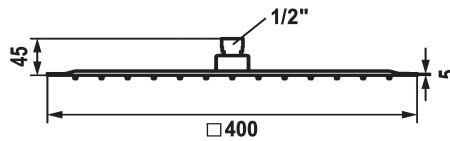

KWC PIATTO -X Q Kopfbrause

Modell-Linie: **SHOWERCULTURE | 26.000.206.000**
Duscharmaturen | Duschköpfe

KWC-Nr.

124494
chromeline, D 250x250

124495
chromeline, D 300x300

124496
chromeline, D 400x400

Durchmesser

250 x 250

300 x 300

400 x 400

* Kopfbrause KWC PIATTO -X Q
* Aus Edelstahl
* Mit Kugelgelenk
* Reinigungsfreundliches Brausesieb

* Anschlussgewinde 1/2"
* Separat bestellen:
- Brausenarm

Technische Daten

Auslaufmenge	19,5 l/min (3 bar)
Durchmesser	400 x 400
Farbcode	chromeline
Armaturtyp	Kopfbrause
Armaturengeräuschgruppe	II
Brausenabgang: Armaturengeräuschgruppe	II
Energie Etikette	D Mono Batterie 1,5 V
Material	rostfreier Stahl