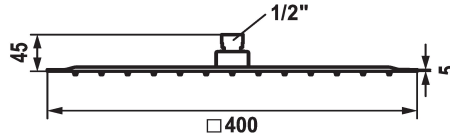

KWC PIATTO -X Q

Ducha fija

Modell-Linie: SHOWERCULTURE | 26.000.206.000

Duchas | Cabezal de ducha

KWC-No.

124494
chromeline, D 250x250

124495
chromeline, D 300x300

124496
chromeline, D 400x400

Diámetro

D250-Q

D300-Q

D400-Q

* Ducha fija KWC PIATTO -X Q
* De acero inoxidable
* Con articulación esférica
* Filtro de ducha de fácil limpieza

* Racor conexión 1/2"
* Pedir por separado:
- Brazo de ducha

Datos técnicos

Caudal de salida

19.5 l/min (3 bar)

Diámetro

D400-Q

Código de color

chromeline

Tipo de grifo