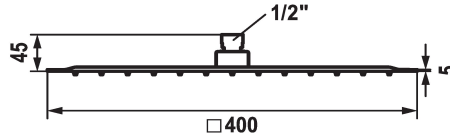

KWC PIATTO-X Q

Douche de tête

Modell-Linie: SHOWERCULTURE | 26.000.206.000

Douches | Pomme de douche

KWC-No.

124494
chromeline, D 250x250

124495
chromeline, D 300x300

124496
chromeline, D 400x400

Diamètre

D250-Q

D300-Q

D400-Q

* Douche de tête KWC PIATTO -X Q
* En acier inoxydable
* Avec rotule
* Tamis de douche anti-impuretés

* Raccord 1/2"
* À commander séparément:
- Bras de douche

Données techniques

Débit
Diamètre
Code couleur
Type de robinet
Groupe de bruit pour la robinetterie
Sortie de douchette: Groupe de bruit pour la robinetterie
Label énergétique
Matière

19,5 l/min (3 bar)
D400-Q
chromeline
Kopfbrause
II
II
D pile 1,5v
Acier inoxydable