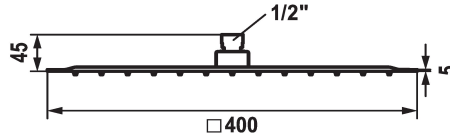

## KWC PIATTO-X Q

Douche de tête

Modell-Linie: SHOWERCULTURE | 26.000.206.000

Douches | Pomme de douche

### KWC-No.

**124494**  
chromeline, D 250x250

**124495**  
chromeline, D 300x300

**124496**  
chromeline, D 400x400

### Diamètre

D250-Q

D300-Q

D400-Q

\* Douche de tête KWC PIATTO -X Q  
\* En acier inoxydable  
\* Avec rotule  
\* Tamis de douche anti-impuretés

\* Raccord 1/2"  
\* À commander séparément:  
- Bras de douche