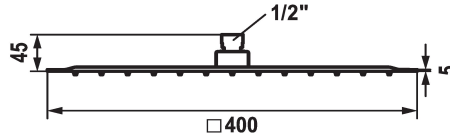

KWC PIATTO-X Q

Douche de tête

Modell-Linie: **SHOWERCULTURE** | 26.000.206.000

Douches | Pomme de douche

KWC-No.

124494
chromeline, D 250x250

124495
chromeline, D 300x300

124496
chromeline, D 400x400

Diamètre

D250-Q

D300-Q

D400-Q

* Douche de tête KWC PIATTO -X Q
* En acier inoxydable
* Avec rotule
* Tamis de douche anti-impuretés

* Raccord 1/2"
* À commander séparément:
- Bras de douche

Données techniques

Débit
Diamètre
Code couleur
Type de robinet
Groupe de bruit pour la robinetterie
Sortie de douchette: Groupe de bruit pour la robinetterie
Label énergétique
Matière

19,5 l/min (3 bar)
D400-Q
chromeline
Kopfbrause
II
II
D pile 1,5v
Acier inoxydable