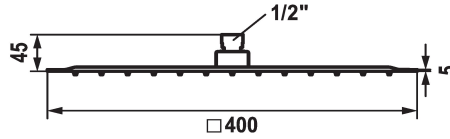

KWC PIATTO -X Q Hoofddouche

Modell-Linie: **SHOWERCULTURE | 26.000.206.000**
Douches | Douchekoppen

KWC-No.

124494
chromeline, D 250x250

124495
chromeline, D 300x300

124496
chromeline, D 400x400

Diameter

D250-Q

D300-Q

D400-Q

* Hoofddouche KWC PIATTO -X Q
* Van roestvrijstaal
* Met kogelgewricht
* Reinigingsvriendelijke douchezeef

* Aansluitschroefdraad 1/2"
* Apart bestellen:
- Douchearm

Technical Data

Doorstroomhoeveelheid

19.5 l/min (3 bar)

Diameter

D400-Q

Kleurcode

chromeline

Kraan type

Kopfbrause

geluidsklasse