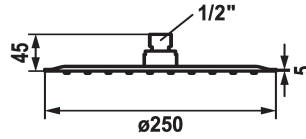

KWC PIATTO -X R

Ducha fija

Modell-Linie: SHOWERCULTURE | 26.000.214.000

Duchas | Cabezal de ducha

KWC-No.

124497
chromeline, D 250

124498
chromeline, D 300

124499
chromeline, D 400

Diámetro

D250

D300

D400

* Ducha fija KWC PIATTO -X R
* De acero inoxidable
* Con articulación esférica
* Filtro de ducha de fácil limpieza

* Racor conexión 1/2"
* Pedir por separado:
- Brazo de ducha

Datos técnicos

Caudal de salida	18 l/min (3 bar)
Diámetro	D250
Código de color	chromeline
Tipo de grifo	17
Grupo de ruido	2
Etiqueta energética	D Mono de la batería de 1,5 V
Material	Acero inoxidable