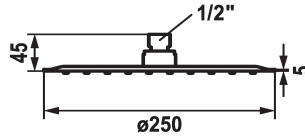

KWC PIATTO-X R

Soffione a snodo

Modell-Linie: **SHOWERCULTURE** | 26.000.214.000

Rubinerie per doccia | Soffioni doccia

KWC-No.

124497
chromeline, D 250

124498
chromeline, D 300

124499
chromeline, D 400

Diametro

D250

D300

D400

* Soffione a snodo KWC PIATTO -X R
* Di acciaio inossidabile
* Con snodo sferico
* Filtro per doccia facile da pulire

* Filettatura raccordo 1/2"
* Ordinare separatamente:
- Braccio doccia

Dati tecnici

Portata	18 l/min (3 bar)
Diametro	D250
Codice colore	chromeline
Tipo di rubinetto	17
Classe di rumorosità	2
Etichetta energetica	Mono batteria 1,5V D
Materiale	Acciaio inox
teamNumber	727914.502
sanitasTroeschNumber	6545 156.501