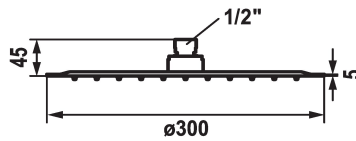

KWC PIATTO-X Soffione a snodo R

Modell-Linie: **SHOWERCULTURE** | 26.000.215.000
Rubinetterie per doccia | Soffioni doccia

KWC-No.

124498
chromeline, D 300

125184
matt black, D 300

125185
acciaio inox, D 300

Codice colore

chromeline

matt black

acciaio inox

* Soffione a snodo KWC PIATTO -X R
* Di acciaio inossidabile
* Con snodo sferico
* Filtro per doccia facile da pulire

* Filettatura raccordo 1/2"
* Ordinare separatamente:
- Braccio doccia

Dati tecnici

Portata	18 l/min (3 bar)
Diametro	D300
Codice colore	chromeline
Tipo di rubinetto	Kopfbrause
Classe di rumorosità	II
Etichetta energetica	Mono batteria 1,5V D
Materiale	Acciaio inox