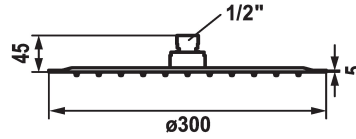

KWC PIATTO-X R Hoofddouche

Modell-Linie: **SHOWERCULTURE** | 26.000.215.000
Douches | Douchekoppen

KWC-No.

124497
chromeline, D 250

124498
chromeline, D 300

124499
chromeline, D 400

Diameter

D250

D300

D400

* Hoofddouche KWC PIATTO -X R
* Van roestvrijstaal
* Met kogelgewricht
* Reinigingsvriendelijke douchezeef

* Aansluitschroefdraad 1/2"
* Apart bestellen:
- Douchearm

Technical Data

Doorstroomhoeveelheid

18 l/min (3 bar)

Diameter

D300

Kleurcode

chromeline

Kraan type

Kopfbrause

geluidsklasse