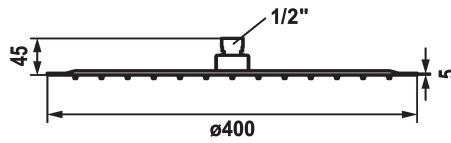

KWC PIATTO -X R Kopfbrause

Modell-Linie: **SHOWERCULTURE** | 26.000.216.000
Duscharmaturen | Duschköpfe

KWC-Nr.

124497
chromeline, D 250

124498
chromeline, D 300

124499
chromeline, D 400

Durchmesser

D250

D300

D400

* Kopfbrause KWC PIATTO -X R
* Aus Edelstahl
* Mit Kugelgelenk
* Reinigungsfreundliches Brausesieb

* Anschlussgewinde 1/2"
* Separat bestellen:
- Brausenarm

Technische Daten

Auslaufmenge

19 l/min (3 bar)

Durchmesser

D400

Farbcode

chromeline

Armaturtyp

Sicherheitselement1

Armaturengeräuschgruppe

2