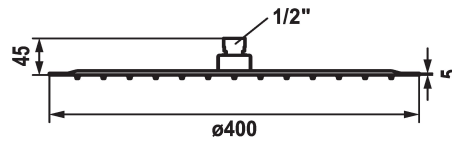

KWC PIATTO-X R

Soffione a snodo

Modell-Linie: **SHOWERCULTURE** | 26.000.216.000

Rubinerie per doccia | Soffioni doccia

KWC-No.

124497
chromeline, D 250

124498
chromeline, D 300

124499
chromeline, D 400

Diametro

D250

D300

D400

* Soffione a snodo KWC PIATTO -X R
* Di acciaio inossidabile
* Con snodo sferico
* Filtro per doccia facile da pulire

* Filettatura raccordo 1/2"
* Ordinare separatamente:
- Braccio doccia

Dati tecnici

Portata	19 l/min (3 bar)
Diametro	D400
Codice colore	chromeline
Tipo di rubinetto	17
Classe di rumorosità	2
Etichetta energetica	Mono batteria 1,5V D
Materiale	Acciaio inox