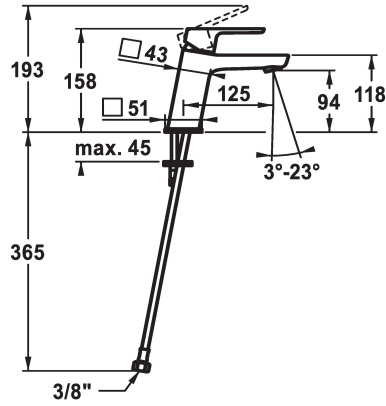

KWC MONTA Hebelmischer - Waschtisch

Modell-Linie: MONTA | 12.411.052.000FL
Armaturen | Manuelle Armaturen

KWC-Nr.

124514
chromeline, A 125, flexible Anschlussschläuche, mit Ablaufgarnitur

124515
chromeline, A 125, flexible Anschlussschläuche, ohne Ablaufgarnitur

- * Hebelmischer
- * EcoProtect - Wasserspareinrichtung
- * Auslauf fest
- Neoperl® Perlator® SSR, Schwenkstrahlregler
- * OptimalSpace - grosszügiger Wasch- / Arbeitsbereich
- * KWC Steuerpatrone M 35 OP

Ablaufgarnitur

mit Ablaufgarnitur

ohne Ablaufgarnitur

- mit Keramikscheibentechnik
- Auslaufmenge und Temperatur stufenlos einstellbar
- Temperaturbegrenzung
- * Flexible Anschlussschläuche 3/8"
- * Befestigung mit Stehbolzen M8 x 1
- Tischbohrung ø35 mm

Technische Daten

Auslaufmenge	5 l/min (3 bar)
Ablaufgarnitur	ohne Ablaufgarnitur
Anschluss	Flexible Anschlussschläuche
Auslauf	fest
Bedienung	topbedient
Farbcode	chromeline
Installationsart	Standmontage
Armaturtyp	Waschtisch1
Mass Höhe	158
Armaturengeräuschgruppe	yes
Ausladung A	A 125
Energie Etikette	A
Mass-Wasseraustritt	94
Material	Messing