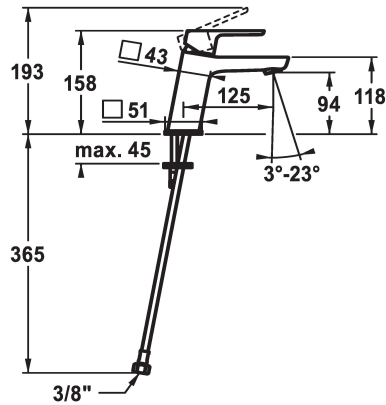

KWC MONTA

Mitigeur à levier - Lavabo

Modell-Linie: MONTA | 12.411.052.000FL
Robinetteries | Robinets à monocommande

KWC-No.

124514
chromeline, A 125, raccords flexibles, avec vidage

124515
chromeline, A 125, raccords flexibles, sans vidage

vidage

avec vidage

sans vidage

- avec technique à disques céramique
- réglage de débit et de température continu
- limitation de température
- * Raccords flexibles 3/8"
- * Fixation par tige filetée M8 x 1
- Perçage utile ø35 mm

Données techniques

Débit
vidage
Raccord
goulot
Commande
Code couleur
Type d'installation
Type de robinet
Dimension de la hauteur
Groupe de bruit pour la robinetterie
Projection A
Label énergétique
Dimension de la sortie d'eau
Matière
teamNumber
sanitasTroeschNumber

5 l/min (3 bar)
sans vidage
tuyaux de raccordement flexibles
Fixe
commande par le haut
chromeline
montage vertical
01
158
yes
A125
A
94
Laiton
725399.502
6113 144.502

Pièces de rechange

KWC MONTA

Mitigeur à levier - Lavabo