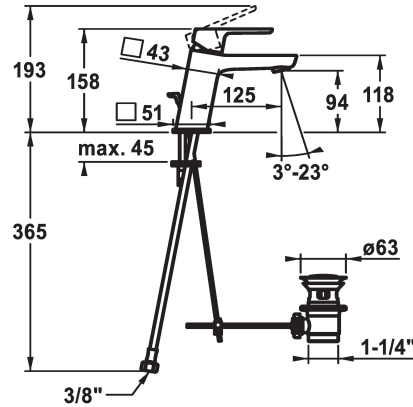

KWC MONTA

Hebelmischer - Waschtisch - CoolFix

Modell-Linie: MONTA | 12.411.032.000FL
Armaturen | Manuelle Armaturen

KWC-Nr.

124516
chromeline, A 125, flexible Anschlusschläuche, mit Ablaufgarnitur

124517
chromeline, A 125, flexible Anschlusschläuche, ohne Ablaufgarnitur

- * Hebelmischer
- * CoolFix - Kaltwasser bei Hebelposition Mitte
- * EcoProtect - Wasserspareinrichtung
- * Auslauf fest
- Neoperl® Perlator® SSR, Schwenkstrahlregler
- * OptimalSpace - grosszügiger Wasch- / Arbeitsbereich
- * KWC Steuerpatrone M 35 OP

Ablaufgarnitur

mit Ablaufgarnitur

ohne Ablaufgarnitur

- mit Keramikscheibentechnik
- Auslaufmenge und Temperatur stufenlos einstellbar
- Temperaturbegrenzung
- * Flexible Anschlusschläuche 3/8"
- * Befestigung mit Stehbolzen M8 x 1
- Tischbohrung ø35 mm

Modell-Linie: MONTA | 12.411.032.000FL
Armaturen | Manuelle Armaturen

Steuerpatrone M 35 OP

538331
Z.537.710
