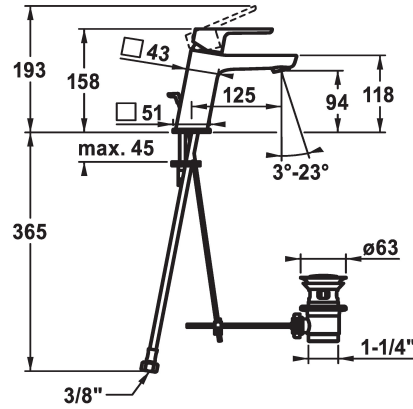

KWC MONTA

Monomando - CoolFix

Modell-Linie: MONTA | 12.411.032.000FL

Griferías de lavabo | Grifo para lavabo

KWC-No.

124516

chromeline, A 125, flexible connection hoses, with pop-up valve

124517

- limitador de temperatura

* Tubos conexión flexibles 3/8"

* Fijación con perno vertical M8 x 1

* Medida orificios ø35 mm

Datos técnicos

Caudal de salida

5 l/min (3 bar)

vaciador automático

chromeline

Tipo de instalación

Standmontage

Tipo de grifo

01

Dimensión de la altura

158

Ahorro de energía