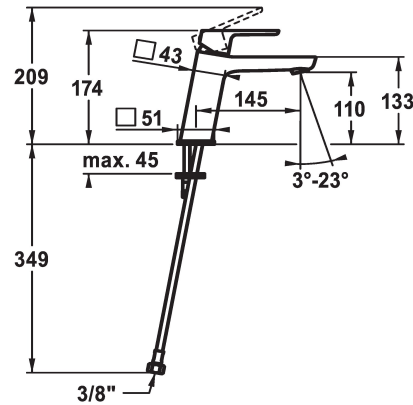

KWC MONTA Hebelmischer - Waschtisch

Modell-Linie: MONTA | 12.411.053.000FL
Armaturen | Manuelle Armaturen

KWC-Nr.

124519
chromeline, A 145, flexible Anschlussschläuche, mit Ablaufgarnitur

124520
chromeline, A 145, flexible Anschlussschläuche, ohne Ablaufgarnitur

- * Hebelmischer
- * EcoProtect - Wasserspareinrichtung
- * Auslauf fest
- Neoperl® Perlator® SSR, Schwenkstrahlregler
- * OptimalSpace - grosszügiger Wasch- / Arbeitsbereich
- * KWC Steuerpatrone M 35 OP

Ablaufgarnitur

mit Ablaufgarnitur

ohne Ablaufgarnitur

- mit Keramikscheibentechnik
- Auslaufmenge und Temperatur stufenlos einstellbar
- Temperaturbegrenzung
- * Flexible Anschlussschläuche 3/8"
- * Befestigung mit Stehbolzen M8 x 1
- Tischbohrung ø35 mm

5 l/min (3 bar)
ohne Ablaufgarnitur
Flexible Anschlussschläuche
fest
topbedient
chromeline
Standmontage
Hebelmischer
174
I
A 145
A
110
Messing

Ersatzteile

KWC MONTA Hebelmischer - Waschtisch

Modell-Linie: MONTA | 12.411.053.000FL
Armaturen | Manuelle Armaturen