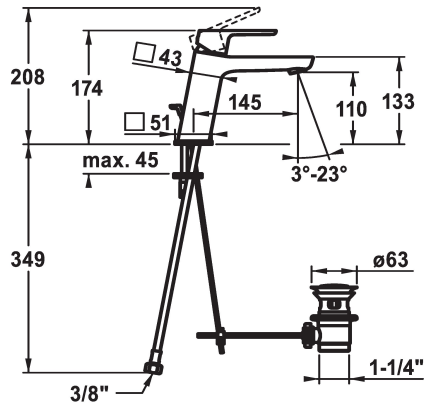

KWC MONTA

Hebelmischer - Waschtisch - CoolFix

Modell-Linie: MONTA | 12.411.033.000FL

Armaturen | Manuelle Armaturen

KWC-Nr.

124521

chromeline, A 145, flexible Anschlussschläuche, mit Ablaufgarnitur

124522

chromeline, A 145, flexible Anschlussschläuche, ohne Ablaufgarnitur

- * Hebelmischer
- * CoolFix - Kaltwasser bei Hebelposition Mitte
- * EcoProtect - Wasserspareinrichtung
- * Auslauf fest
- Neoperl® Perlator® SSR, Schwenkstrahlregler
- * OptimalSpace - grosszügiger Wasch- / Arbeitsbereich
- * KWC Steuerpatrone M 35 OP

Ablaufgarnitur

mit Ablaufgarnitur

ohne Ablaufgarnitur

- mit Keramikscheibentechnik
- Auslaufmenge und Temperatur stufenlos einstellbar
- Temperaturbegrenzung
- * Flexible Anschlussschläuche 3/8"
- * Befestigung mit Stehbolzen M8 x 1
- Tischbohrung ø35 mm

Modell-Linie: MONTA | 12.411.033.000FL
Armaturen | Manuelle Armaturen

Steuerpatrone M 35 OP

538331
Z.537.710
