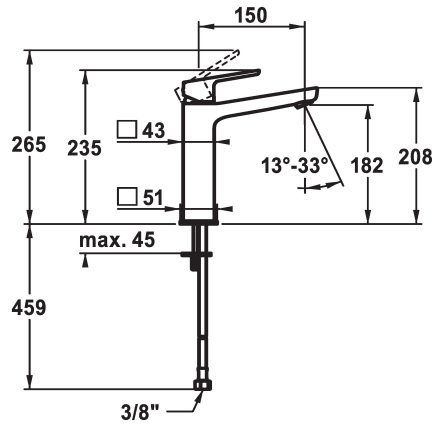

KWC MONTA

Mitigeur à levier - Lavabo

Modell-Linie: MONTA | 12.411.093.000FL
Robinetteries | Robinets à monocommande

KWC-No.

124523

chromeline, A 150, raccords flexibles, sans vidage

- * Mitigeur à levier
- * Pour lavabo à poser
- * EcoProtect - économiseur d'eau
- * Bec fixe
- Neoperl® Perlator® SSR, régulateur de jet orientable
- * OptimalSpace - un espace de lavage ou de travail généreux
- * KWC cartouche M 35 OP

- avec technique à disques céramique
- réglage de débit et de température continu
- limitation de température
- * Raccords flexibles 3/8"
- * Fixation par tige filetée 2x M6 x 1
- Perçage utile ø35 mm

Données techniques

Débit
vidage
Raccord
goulot
Commande
Code couleur
Type d'installation
Type de robinet
Dimension de la hauteur
Groupe de bruit pour la robinetterie
Projection A
Label énergétique
Dimension de la sortie d'eau
Matière
teamNumber
sanitasTroeschNumber

5 l/min (3 bar)
sans vidage
tuyaux de raccordement flexibles
Fixe
commande par le haut
chromeline
montage vertical
01
235
yes
A150
A
182
Laiton
725406.502
6113 160.502

Pièces de rechange

KWC MONTA

Mitigeur à levier - Lavabo