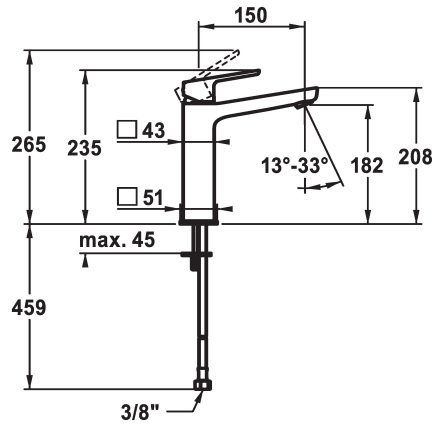

KWC MONTA

Mitigeur à levier - Lavabo

Modell-Linie: MONTA | 12.411.093.000FL
Robinetteries | Robinets à monocommande

KWC-No.

124523

chromeline, A 150, raccords flexibles, sans vidage

- * Mitigeur à levier
- * Pour lavabo à poser
- * EcoProtect - économiseur d'eau
- * Bec fixe
- Neoperl® Perlator® SSR, régulateur de jet orientable
- * OptimalSpace - un espace de lavage ou de travail généreux
- * KWC cartouche M 35 OP

- avec technique à disques céramique
- réglage de débit et de température continu
- limitation de température
- * Raccords flexibles 3/8"
- * Fixation par tige filetée 2x M6 x 1
- Perçage utile ø35 mm

Données techniques

Débit
vidage
Raccord
goulot
Commande
Code couleur
Type d'installation
Type de robinet
Dimension de la hauteur
Groupe de bruit pour la robinetterie
Projection A
Label énergétique
Dimension de la sortie d'eau
Matière

5 l/min (3 bar)
sans vidage
tuyaux de raccordement flexibles
Fixe
commande par le haut
chromeline
montage vertical
01
235
yes
A150
A
182
Laiton

Pièces de rechange

KWC MONTA

Mitigeur à levier - Lavabo

Modell-Linie: MONTA | 12.411.093.000FL
Robinetteries | Robinets à monocommande