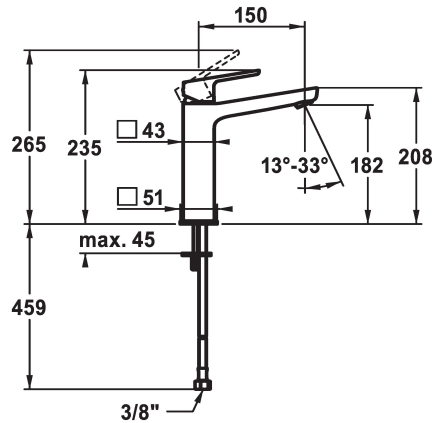

KWC MONTA

Miscelatore a leva - Lavabo

Modell-Linie: MONTA | 12.411.093.000FL

Rubinerterie per bagni | Rubinerterie monocomando

KWC-No.

124523

chromeline, A 150, tubi flessibili di collegamento, senza piletta

- * Miscelatore a leva
- * Per lavabo sopraiano
- * EcoProtect - risparmio idrico
- * Bocca fissa
- Neoperl® Perlator® SSR, rompigetto orientabile
- * OptimalSpace - ampia zona di lavoro e di lavaggio
- * KWC cartuccia M 35 OP

- con tecnica a dischi in ceramica
- regolazione continua della portata e della temperatura
- limitazione della temperatura
- * Tubi flessibili di collegamento da 3/8"
- * Fissaggio tramite vite passante 2x M6 x 1
- * Foratura ø35 mm

5 l/min (3 bar)
senza piletta
tubi di collegamento flessibili
Fissato
azionamento superiore
chromeline
montaggio fisso
01
235
yes
A150
A
182
Ottone

Pezzi di ricambio

KWC MONTA

Miscelatore a leva - Lavabo