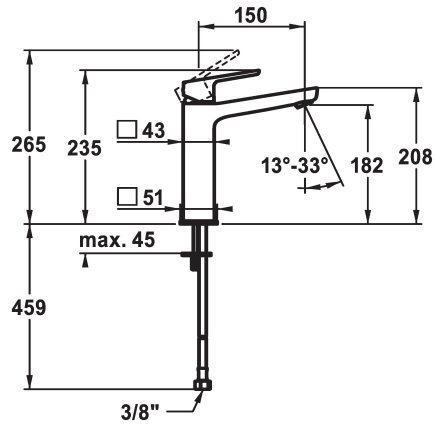

KWC MONTA Eengreepsmengkraan

Modell-Linie: MONTA | 12.411.093.000FL
Kranen | Eengreepkranen

KWC-No.

124523

chromeline, A 150, flexible connection hoses, without pop-up valve

- * Eengreepsmengkraan
- * Voor opzetbak
- * EcoProtect - waterbesparende inrichting
- * Vaste uitloop
- Neoperl® Perlator® SSR, zwenkstraalregelaar
- * OptimalSpace - Royale was- en werkomgeving
- * KWC patroon M 35 OP

- met keramische-schijventechniek
- debiet en temperatuur traploos instelbaar
- temperatuurbegrenzing
- * Flexibele aansluitlangen 3/8"
- * Bevestiging met tapeind 2x M6 x 1
- * Tafelboring ø35 mm

Technical Data

Hoogteafmeting

G_Acoustic group

Projection_A

EnergyLabelCH

Afmetingen wateruitlaat

Materiaal

5 l/min (3 bar)

zonder aftapkraan

flexibele aansluitlangen

vast

bovenbediening

chromeline

staande montage

01

235

yes