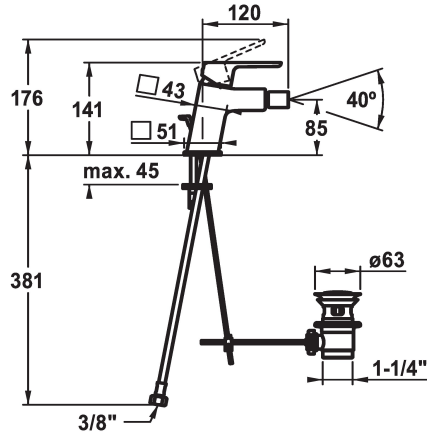

KWC MONTA Hebelmischer - Bidet

Modell-Linie: MONTA | 13.411.041.000FL
Armaturen | Manuelle Armaturen

KWC-Nr.

124524
chromeline, A 120, flexible Anschlusschläuche, mit Ablaufgarnitur

- * Hebelmischer
- * EcoProtect - Wasserspareinrichtung
- * Auslauf fest
- Kugelgelenk-Neoperl® Perlator®
- * KWC Steuerpatrone M 35 OP
- mit Keramikscheibentechnik

- Auslaufmenge und Temperatur stufenlos einstellbar
- Temperaturbegrenzung
- * Flexible Anschlusschläuche 3/8"
- * Befestigung mit Stehbolzen M8 x 1
- Tischbohrung ø35 mm

Technische Daten

Auslaufmenge
Ablaufgarnitur
Anschluss
Auslauf
Bedienung
Farbcode
Installationsart
Armaturtyp
Mass Höhe
Armaturengeräuschgruppe
Ausladung A
Energie Etikette
Mass-Wasseraustritt
Material

5 l/min (3 bar)
mit Ablaufgarnitur
Flexible Anschlusschläuche
fest
topbedient
chromeline
Standmontage
Hebelmischer
141
I
A 120
A
85
Messing

Ersatzteile

KWC MONTA Hebelmischer - Bidet

Modell-Linie: MONTA | 13.411.041.000FL
Armaturen | Manuelle Armaturen