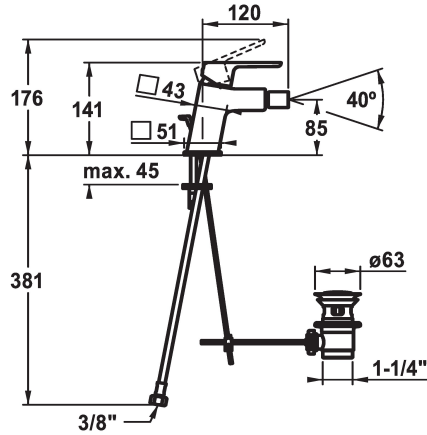

KWC MONTA Mitigeur à levier - Bidet

Modell-Linie: MONTA | 13.411.041.000FL
Robinetteries | Robinets à monocommande

KWC-No.

124524

chromeline, A 120, raccords flexibles, avec vidage

- * Mitigeur à levier
- * EcoProtect - économiseur d'eau
- * Bec fixe
- Neoperl® à rotule Perlator®
- * KWC cartouche M 35 OP
- avec technique à disques céramique

- réglage de débit et de température continu
- limitation de température
- * Raccords flexibles 3/8"
- * Fixation par tige fileté M8 x 1
- Perçage utile ø35 mm

Données techniques

Débit	5 l/min (3 bar)
vidage	avec vidage
Raccord	tuyaux de raccordement flexibles
goulot	Fixe
Commande	commande par le haut
Code couleur	chromeline
Type d'installation	montage vertical
Type de robinet	Hebelmischer
Dimension de la hauteur	141
Groupe de bruit pour la robinetterie	l
Projection A	A120
Label énergétique	A
Dimension de la sortie d'eau	85
Matière	Laiton

Débit	5 l/min (3 bar)
vidage	avec vidage
Raccord	tuyaux de raccordement flexibles
goulot	Fixe
Commande	commande par le haut
Code couleur	chromeline
Type d'installation	montage vertical
Type de robinet	Hebelmischer
Dimension de la hauteur	141
Groupe de bruit pour la robinetterie	l
Projection A	A120
Label énergétique	A
Dimension de la sortie d'eau	85
Matière	Laiton

Pièces de rechange

KWC MONTA

Mitigeur à levier - Bidet

Modell-Linie: MONTA | 13.411.041.000FL
Robinetteries | Robinets à monocommande

Cartouche M 35 OP

538331
Z.537.710
