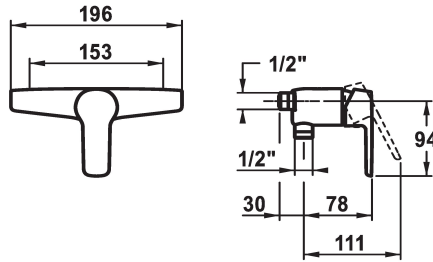

## KWC MONTA Hebelmischer - Dusche

Modell-Linie: MONTA | 21.412.010.0000G  
Duscharmaturen | Konventionelle Dusche

### KWC-Nr.

**124528**  
chromeline, AD 153, mit Brause und Schlauch

**124525**  
chromeline, AD 153, ohne Brause und Schlauch

**124526**  
chromeline, AD 153, ohne Wandanschlüsse, ohne Brause und Schlauch