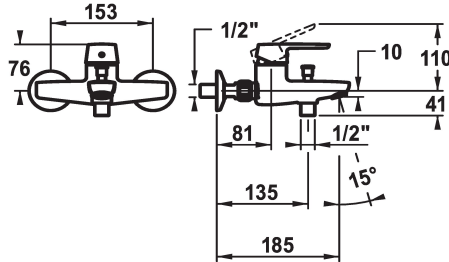

## KWC MONTA Hebelmischer - Wanne

Modell-Linie: MONTA | 20.412.313.000  
Duscharmaturen | Wannenmischer

### KWC-Nr.

**124532**  
chromeline, AD 153, A 185, mit Brause, Schlauch und Halter

**124529**  
chromeline, AD 153, A 185, ohne Brause, Schlauch und Halter

**124530**  
chromeline, AD 153, A 185, ohne Wandanschlüsse, ohne Brause, Schlauch und Halter

- \* Hebelmischer
- \* Umstellung mit automatischer Rückstellung
- \* Eigensicher gegen Rückfließen
- \* Auslauf fest
- Neoperl® Perlator®

- \* KWC Steuerpatrone M 35 H
- mit Keramikscheibentechnik
- Auslaufmenge und Temperatur stufenlos einstellbar
- \* Wandanschlüsse 1/2" x 3/4", absperrbar L 40

### Technische Daten

Auslaufmenge	20l/min (3 bar)
Brausenabgang: Auslaufmenge	16 l/min (3bar)
Auslauf	fest
Brausegarnitur	ohne Brause, Schlauch, Halter
Bedienung	topbedient
Farbcode	chromeline
Installationsart	Wandmontage
Armaturtyp	Hebelmischer
Mass Höhe	76
Armaturengeräuschgruppe	II
Ausladung A	A 185
Energie Etikette	C
Anschluss Mass	153
Mass-Wasseraustritt	10
Material	Messing
teamNumber	725394.502
sanitasTroeschNumber	6113 101.502