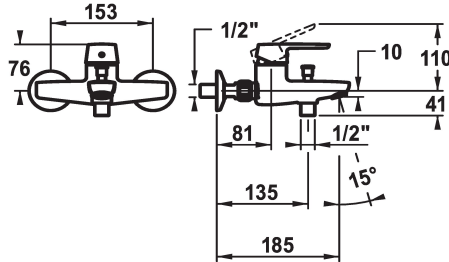

KWC MONTA Hebelmischer - Wanne

Modell-Linie: MONTA | 20.412.313.000
Duscharmaturen | Wannenmischer

KWC-Nr.

124532
chromeline, AD 153, A 185, mit Brause, Schlauch und Halter

124529
chromeline, AD 153, A 185, ohne Brause, Schlauch und Halter

124530
chromeline, AD 153, A 185, ohne Wandanschlüsse, ohne Brause, Schlauch und Halter

- * Hebelmischer
- * Umstellung mit automatischer Rückstellung
- * Eigensicher gegen Rückfließen
- * Auslauf fest
- Neoperl® Perlator®

- * KWC Steuerpatrone M 35 H
- mit Keramikscheibentechnik
- Auslaufmenge und Temperatur stufenlos einstellbar
- * Wandanschlüsse 1/2" x 3/4", absperrbar L 40

Technische Daten

Auslaufmenge	20l/min (3 bar)
Brausenabgang: Auslaufmenge	16 l/min (3bar)
Auslauf	fest
Brausegarnitur	ohne Brause, Schlauch, Halter
Bedienung	topbedient
Farbcode	chromeline
Installationsart	Wandmontage
Armaturtyp	Hebelmischer
Mass Höhe	76
Armaturengeräuschgruppe	II
Ausladung A	A 185
Energie Etikette	C
Anschluss Mass	153
Mass-Wasseraustritt	10
Material	Messing

Ersatzteile

KWC MONTA Hebelmischer - Wanne

Modell-Linie: MONTA | 20.412.313.000
Duscharmaturen | Wannenmischer

Steuerpatrone M 35 H

538327
Z.537.582
