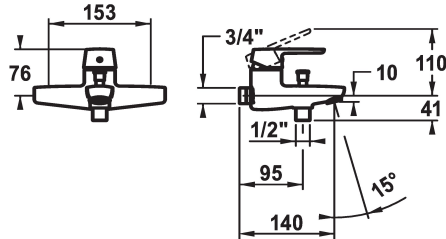

KWC MONTA Hebelmischer - Wanne

Modell-Linie: MONTA | 20.412.013.0000G
Duscharmaturen | Wannenmischer

KWC-Nr.

124532
chromeline, AD 153, A 185, mit Brause, Schlauch und Halter

124529
chromeline, AD 153, A 185, ohne Brause, Schlauch und Halter

124530
chromeline, AD 153, A 185, ohne Wandanschlüsse, ohne Brause, Schlauch und Halter

- * Hebelmischer
- * Umstellung mit automatischer Rückstellung
- * Eigensicher gegen Rückfließen
- * Auslauf fest

- Neoperl® Perlator®
- * KWC Steuerpatrone M 35 H
- mit Keramikscheibentechnik
- Auslaufmenge und Temperatur stufenlos einstellbar

Technische Daten

Auslaufmenge
Brausenabgang: Auslaufmenge
Anschluss
Auslauf
Brausegarnitur
Bedienung
Farbcode
Installationsart
Armaturtyp
Armaturengeräuschgruppe
Ausladung A
Energie Etikette
Anschluss Mass

20 l/min (3 bar)
16 l/min (3bar)
ohne Raccords
yes
Komfort, ohne Mischung 1
yes
chromeline
2
Siebstaht1
2
A 185
C
153-1

Ersatzteile

KWC MONTA Hebelmischer - Wanne

Modell-Linie: MONTA | 20.412.013.0000G
Duscharmaturen | Wannenmischer