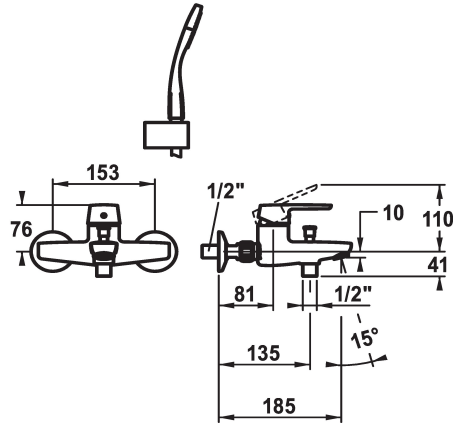

KWC MONTA Hebelmischer - Wanne

Modell-Linie: MONTA | 20.412.013.000
Duscharmaturen | Wannenmischer

KWC-Nr.

124532

chromeline, AD 153, A 185, mit Brause, Schlauch und Halter

124529

chromeline, AD 153, A 185, ohne Brause, Schlauch und Halter

124530

chromeline, AD 153, A 185, ohne Wandanschlüsse, ohne Brause, Schlauch und Halter

- * Hebelmischer
- * Umstellung mit automatischer Rückstellung
- * Eigensicher gegen Rückfließen
- * Auslauf fest
- Neoperl® Perlator®
- * KWC Steuerpatrone M 35 H
- mit Keramikscheibentechnik

- Auslaufmenge und Temperatur stufenlos einstellbar
- * Wandanschlüsse 1/2" x 3/4", absperrbar L 40
- * Lieferumfang:
 - Handbrause KWC FIT-S 26.000.113.000
 - Brausenhalter 26.000.622.000
 - Brausenschlauch 1600 mm, Kunststoff 26.001.003.000

Ersatzteile

KWC MONTA Hebelmischer - Wanne

Modell-Linie: MONTA | 20.412.013.000
Duscharmaturen | Wannenmischer

Steuerpatrone M 35 H

538327
Z.537.582
