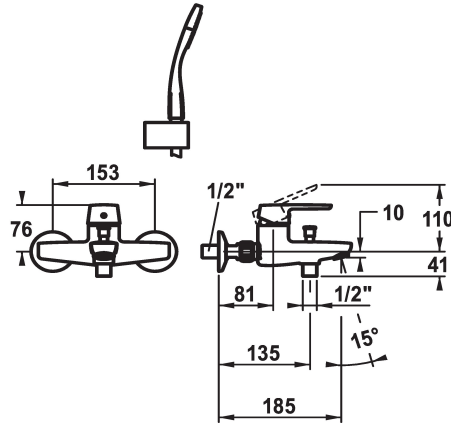

KWC MONTA Hebelmischer - Wanne

Modell-Linie: MONTA | 20.412.013.000
Duscharmaturen | Wannenmischer

KWC-Nr.

124532
chromeline, AD 153, A 185, mit Brause, Schlauch und Halter

124529
chromeline, AD 153, A 185, ohne Brause, Schlauch und Halter

124530
chromeline, AD 153, A 185, ohne Wandanschlüsse, ohne Brause, Schlauch und Halter

- * Hebelmischer
- * Umstellung mit automatischer Rückstellung
- * Eigensicher gegen Rückfließen
- * Auslauf fest
- Neoperl® Perlator®
- * KWC Steuerpatrone M 35 H
- mit Keramikscheibentechnik

- Auslaufmenge und Temperatur stufenlos einstellbar
- * Wandanschlüsse 1/2" x 3/4", absperrbar L 40
- * Lieferumfang:
- Handbrause KWC FIT-S 26.000.113.000
- Brausenhalter 26.000.622.000
- Brausenschlauch 1600 mm, Kunststoff 26.001.003.000

Technische Daten

| | |
|-----------------------------|------------------------------|
| Auslaufmenge | 20 l/min (3 bar) |
| Brausenabgang: Auslaufmenge | 16 l/min (3bar) |
| Auslauf | fest |
| Brausegarnitur | mit Brause, Schlauch, Halter |
| Bedienung | topbedient |
| Farbcode | chromeline |
| Installationsart | Wandmontage |
| Armaturtyp | Hebelmischer |
| Mass Höhe | 76 |
| Armaturengeräuschgruppe | II |
| Ausladung A | A 185 |
| Energie Etikette | C |
| Anschluss Mass | 153 |
| Mass-Wasseraustritt | 10 |
| Material | Messing |