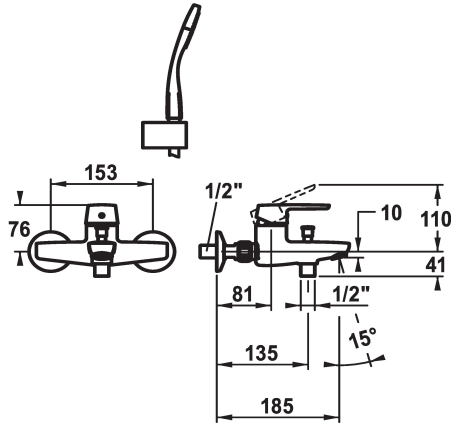

KWC MONTA Mitigeur à levier - Baignoire

Modell-Linie: MONTA | 20.412.013.000
Douches | Robinetteries de baignoire

KWC-No.

124532
chromeline, AD 153, A 185, avec douchette, flexible et support

124529
chromeline, AD 153, A 185, sans douchette, flexible et support

124530
chromeline, AD 153, A 185, sans raccords, sans douchette, flexible et support

- * Mitigeur à levier
- * Inverseur automatique
- * Anti-refoulement intégré
- * Bec fixe
- Neoperl® Perlator®
- * KWC cartouche M 35 H
- avec technique à disques céramique

- réglage de débit et de température continu
- * Raccords avec pointeaux d'arrêt 1/2" x 3/4" L 40
- * Livraison:
 - Douche KWC FIT-S 26.000.113.000
 - Support de douchette 26.000.622.000
 - Flexible de douchette 1600 mm, en plastique 26.001.003.000

Données techniques

Débit	20 l/min (3 bar)
Sortie de douchette: Débit	16 l/min (3bar)
goulot	Fixe
garniture de douche	2
Commande	yes
Code couleur	chromeline
Type d'installation	2
Type de robinet	01
Groupe de bruit pour la robinetterie	2
Projection A	A185
Label énergétique	C
Connexion mesure	AD02
teamNumber	725393.502