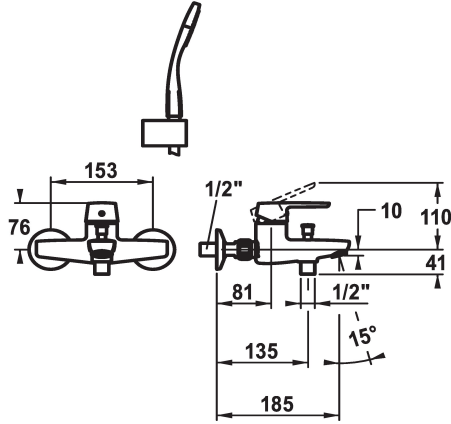

KWC MONTA Eengreepsmengkraan

Modell-Linie: MONTA | 20.412.013.000
Douches | Badkranen

KWC-No.

124532

124529

124530

- * Eengreepsmengkraan
- * Omzetting met automatische reset
- * Beveiligd tegen terugstroming
- * Vaste uitloop
- Neoperl® Perlator®
- * KWC patroon M 35 H
- met keramische-schijventechniek

- debiet en temperatuur traploos instelbaar
- * Wandaansluitingen 1/2" x 3/4", afsluitbaar L 40
- * Levering:
- Handdouche KWC FIT-S 26.000.113.000
- Handdouchehouder 26.000.622.000
- Doucheslang 1600 mm, kunststof 26.001.003.000

Technical Data

A_Spout_Spray

20 l/min (3 bar)

Vaatdouche uitloop: doorstroomhoeveelheid

16 l/min (3bar)

uitloop

vast

doucheset

01

G_Acoustic group

2

Projection_A

A185

EnergyLabelCH

C

Connection measure